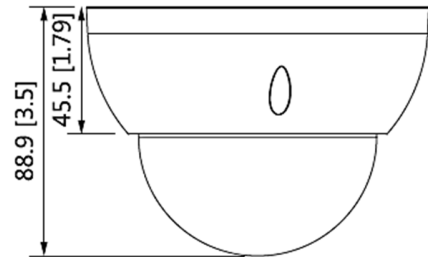

DH-HAC-HDBW2501RN-Z-POC

5メガピクセル スターライト HDCVI IR搭載 ドームカメラ

・このパラメーターとデータシートは2501-POC-S2シリーズに適用されます。

・5MP 16:9 HDCVIカメラを使用するには、XVRのファームウェアを V4.001.0000001.0.R.200908以降のバージョンにアップグレードする必要があります。

- ・最大 25 fps@5MP(16:9 ビデオ 出力)
- ・スターライト、120 dB true WDR、3D NR
- ・CVI/CVBS/AHD/ TVI 切り替え可能
- ・2.7 mm-13.5 mm 電動レンズ
- ・最大IR照射距離30m、スマートIR
- ・IP67, IK10, PoC(CVIのみ) / DC12V±30%

アクセサリ

寸法(ミリメートル[インチ])

Junction Mount	Wall Mount	Ceiling Mount

Proシリーズ | DH-HAC-HDBW2501RN-Z-POC

技術仕様					
カメラ					
イメージセンサー	1/2.7インチ CMOS				
最大解像度	2880 (H) × 1620 (V)				
ピクセル	5メガピクセル				
走査方式	プログレッシブ				
電子シャッタースピード	PAL: 1/3 秒-1/100,000 秒 NTSC: 1/4 秒-1/100,000				
S/N 比	> 65 デシベル				
最小照度	0.001 lux/F1.6、30 IRE、 0 lux IR オン				
最大LED照射距離	30m				
LEDのオン/オフ 制御	自動/手動				
LED搭載数	2 (IRLED)				
パン/チルト/回転 範囲	パン: 0° -35° 傾き: 0° -75° 回転: 0° -35°				
レンズ					
レンズ タイプ	電動 バリフォーカル				
オートフォーカス	搭載				
マウントタイプ	φ 14				
焦点距離	2.7 ミリメートル-13.5 ミリメートル				
最大絞り	F1.6 キー				
視野角	水平: 31.4° -113° 垂直: 17.6° -58° 対角線: 36° -138°				
アイリス タイプ	固定				
近接撮影距離	0.8メートル				
DORI 距離	レンズ	検知	観察	認識	識別
	2.7mm	64.0 mm	25.6 mm	12.8 mm	6.4 mm
	13.5mm	210.0 mm	84.0 mm	42.0 mm	21.0 mm
ビデオ					
フレームレート	CVI: 5M@25 fps; 4M@30 fps AHD: 4M@30 fps TVI: 4M@30 fps CVBS: 960H				
解決	5M (2880 × 1620); 4M (2560 × 1440); 960H (960 × 576 / 960 × 480)				
Day/Night	オート(ICR)				
BLC	BLC/HLC/HLC-Pro/WDR				