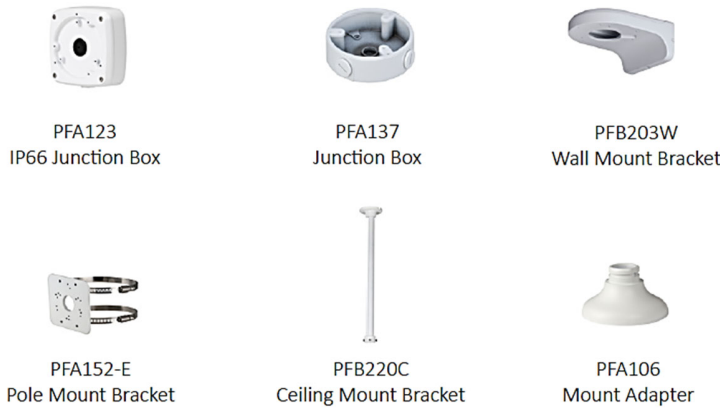

DH-HAC-HDBW2501RN-Z-POC

5メガピクセル スターライト HDCVI IR搭載 ドームカメラ

・このパラメーターとデータシートは2501-POC-S2シリーズに適用されます。

・5MP 16:9 HDCVIカメラを使用するには、XVRのファームウェアを V4.001.0000001.0.R.200908以降のバージョンにアップグレードする必要があります。

- ・最大 25 fps@5MP(16:9 ビデオ 出力)
- ・スターライト、120 dB true WDR、3D NR
- ・CVI/CVBS/AHD/ TVI 切り替え可能
- ・2.7 mm-13.5 mm 電動レンズ
- ・最大IR照射距離30m、スマートIR
- ・IP67, IK10, PoC(CVIのみ) / DC12V±30%

アクセサリ

寸法(ミリメートル[インチ])

Junction Mount	Wall Mount	Ceiling Mount

Proシリーズ | DH-HAC-HDBW2501RN-Z-POC

技術仕様					
カメラ					
イメージセンサー	1/2.7インチ CMOS				
最大解像度	2880 (H) × 1620 (V)				
ピクセル	5メガピクセル				
走査方式	プログレッシブ				
電子シャッタースピード	PAL: 1/3 秒-1/100,000 秒 NTSC: 1/4 秒-1/100,000				
S/N 比	> 65 デシベル				
最小照度	0.001 lux/F1.6、30 IRE、 0 lux IR オン				
最大LED照射距離	30m				
LEDのオン/オフ 制御	自動/手動				
LED搭載数	2 (IRLED)				
パン/チルト/回転 範囲	パン: 0° -35° 傾き: 0° -75° 回転: 0° -35°				
レンズ					
レンズ タイプ	電動 バリフォーカル				
オートフォーカス	搭載				
マウントタイプ	φ 14				
焦点距離	2.7 ミリメートル-13.5 ミリメートル				
最大絞り	F1.6 キー				
視野角	水平: 31.4° -113° 垂直: 17.6° -58° 対角線: 36° -138°				
アイリス タイプ	固定				
近接撮影距離	0.8メートル				
DORI 距離	レンズ	検知	観察	認識	識別
	2.7mm	64.0 mm	25.6 mm	12.8 mm	6.4 mm
	13.5mm	210.0 mm	84.0 mm	42.0 mm	21.0 mm
ビデオ					
フレームレート	CVI: 5M@25 fps; 4M@30 fps AHD: 4M@30 fps TVI: 4M@30 fps CVBS: 960H				
解決	5M (2880 × 1620); 4M (2560 × 1440); 960H (960 × 576 / 960 × 480)				
Day/Night	オート(ICR)				
BLC	BLC/HLC/HLC-Pro/WDR				