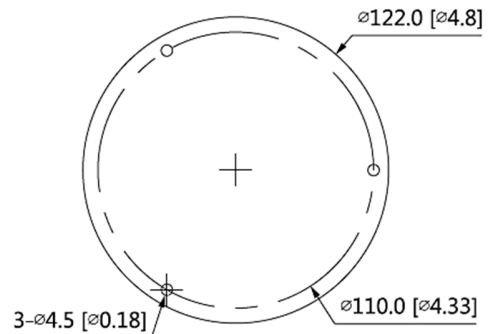

DH-HAC-HDBW2501RN-Z-POC

5メガピクセル スターライト HDCVI IR搭載 ドームカメラ

・このパラメーターとデータシートは2501-POC-S2シリーズに適用されます。

・5MP 16:9 HDCVIカメラを使用するには、XVRのファームウェアを V4.001.0000001.0.R.200908以降のバージョンにアップグレードする必要があります。

- ・最大 25 fps@5MP(16:9 ビデオ 出力)
- ・スターライト、120 dB true WDR、3D NR
- ・CVI/CVBS/AHD/ TVI 切り替え可能
- ・2.7 mm-13.5 mm 電動レンズ
- ・最大IR照射距離30m、スマートIR
- ・IP67, IK10, PoC(CVIのみ) / DC12V±30%

アクセサリ

寸法(ミリメートル[インチ])

Junction Mount	Wall Mount	Ceiling Mount

Proシリーズ | DH-HAC-HDBW2501RN-Z-POC

技術仕様					
カメラ					
イメージセンサー	1/2.7インチ CMOS				
最大解像度	2880 (H) × 1620 (V)				
ピクセル	5メガピクセル				
走査方式	プログレッシブ				
電子シャッタースピード	PAL: 1/3 秒-1/100,000 秒 NTSC: 1/4 秒-1/100,000				
S/N 比	> 65 デシベル				
最小照度	0.001 lux/F1.6、30 IRE、 0 lux IR オン				
最大LED照射距離	30m				
LEDのオン/オフ 制御	自動/手動				
LED搭載数	2 (IRLED)				
パン/チルト/回転 範囲	パン: 0° -35° 傾き: 0° -75° 回転: 0° -35°				
レンズ					
レンズ タイプ	電動 バリフォーカル				
オートフォーカス	搭載				
マウントタイプ	φ 14				
焦点距離	2.7 ミリメートル-13.5 ミリメートル				
最大絞り	F1.6 キー				
視野角	水平: 31.4° -113° 垂直: 17.6° -58° 対角線: 36° -138°				
アイリス タイプ	固定				
近接撮影距離	0.8メートル				
DORI 距離	レンズ	検知	観察	認識	識別
	2.7mm	64.0 mm	25.6 mm	12.8 mm	6.4 mm
	13.5mm	210.0 mm	84.0 mm	42.0 mm	21.0 mm
ビデオ					
フレームレート	CVI: 5M@25 fps; 4M@30 fps AHD: 4M@30 fps TVI: 4M@30 fps CVBS: 960H				
解決	5M (2880 × 1620); 4M (2560 × 1440); 960H (960 × 576 / 960 × 480)				
Day/Night	オート(ICR)				
BLC	BLC/HLC/HLC-Pro/WDR				

WDR	120 デシベル
ホワイトバランス	自動/手動
ゲイン制御	自動/手動
ノイズリダクション	3D NR
スマートイルミネーション	搭載
デジタルズーム	4倍速
曇り止め	電子曇り止め
ミラー	搭載
プライバシーマスキング	オフ/オン (8領域、長方形)
認証	
認証	CE (EN55032:2015、EN 61000-3-2:2014、EN61000-3-3:2013、EN55024:2010+A1:2015、EN55035:2017、EN50130-4:2011+A1:2014、EN62368-1:2014+A11:2017) FCC (CFR 47 FCC Part 15 subpartB, ANSI C63.4-2014) UL (UL60950-1+CAN/CSA C22.2 No.60950-1)
ポート	
ビデオ 出力	CVI/TVI/AHD/CVBSのビデオ出力1つ BNCポート
電源	
電源装置	POC (CVI のみ) / DC12 V ± 30%
消費電力	最大 6.6 W (DC12V、IRオン); POC(AT)
環境	
動作温度	-30°C ~ +60°C 湿度95%以下(結露しないこと)
保管温度	-30°C ~ +60°C 湿度95%以下(結露しないこと)
防水防塵性能	IP67; IK10
構造	
筐体	金属
カメラ寸法	φ 122 mm × 88.9 mm (φ 4.8" × 3.5")
正味重量	0.45 kg
総重量	0.64 kg